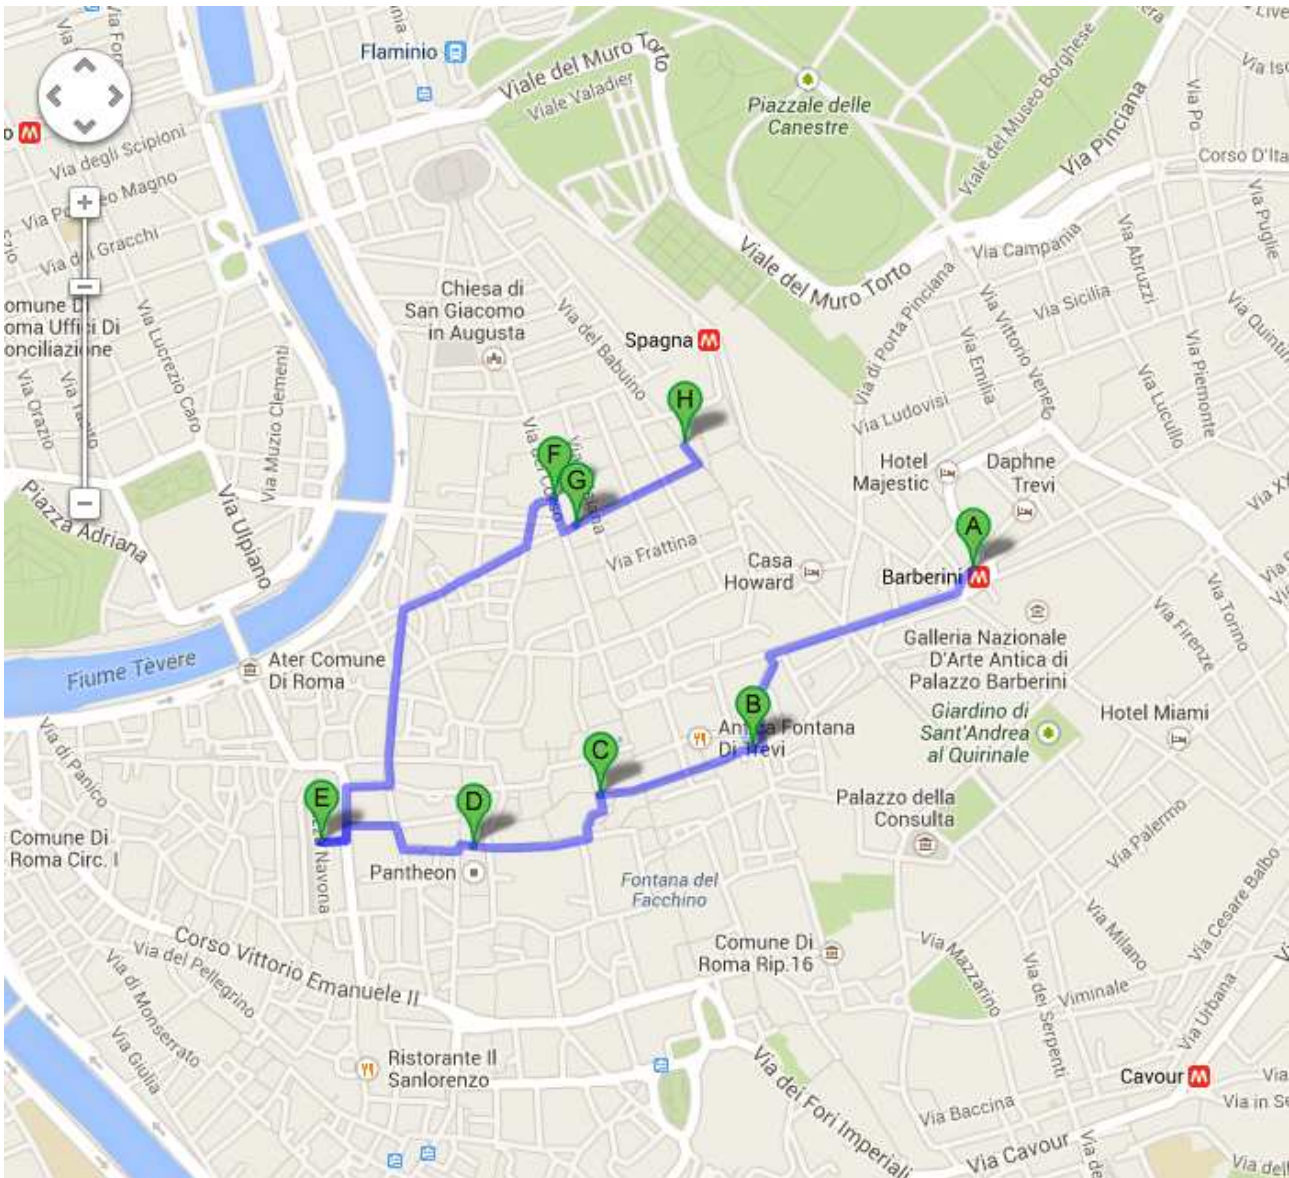

**Passeggiate romane – Percorso 1**

- a. Colosseo
- b. Fori Imperiali
- c. Campidoglio
- d. Fontana di Trevi
- e. Spagna

## Passeggiate romane – Percorso 2

- a. Piazza del popolo
- b. Via del Corso
- c. Piazza Colonna
- d. Pantheon
- e. Piazza Navona
- f. Piazza di Spagna

### *Passeggiate romane – Percorso 3*

- a. Piazza Barberini
- b. Fontana di Trevi
- c. Piazza di Pietra
- d. Pantheon
- e. Piazza Navona
- f. Via del corso
- g. Via condotti
- h. Piazza di Spagna