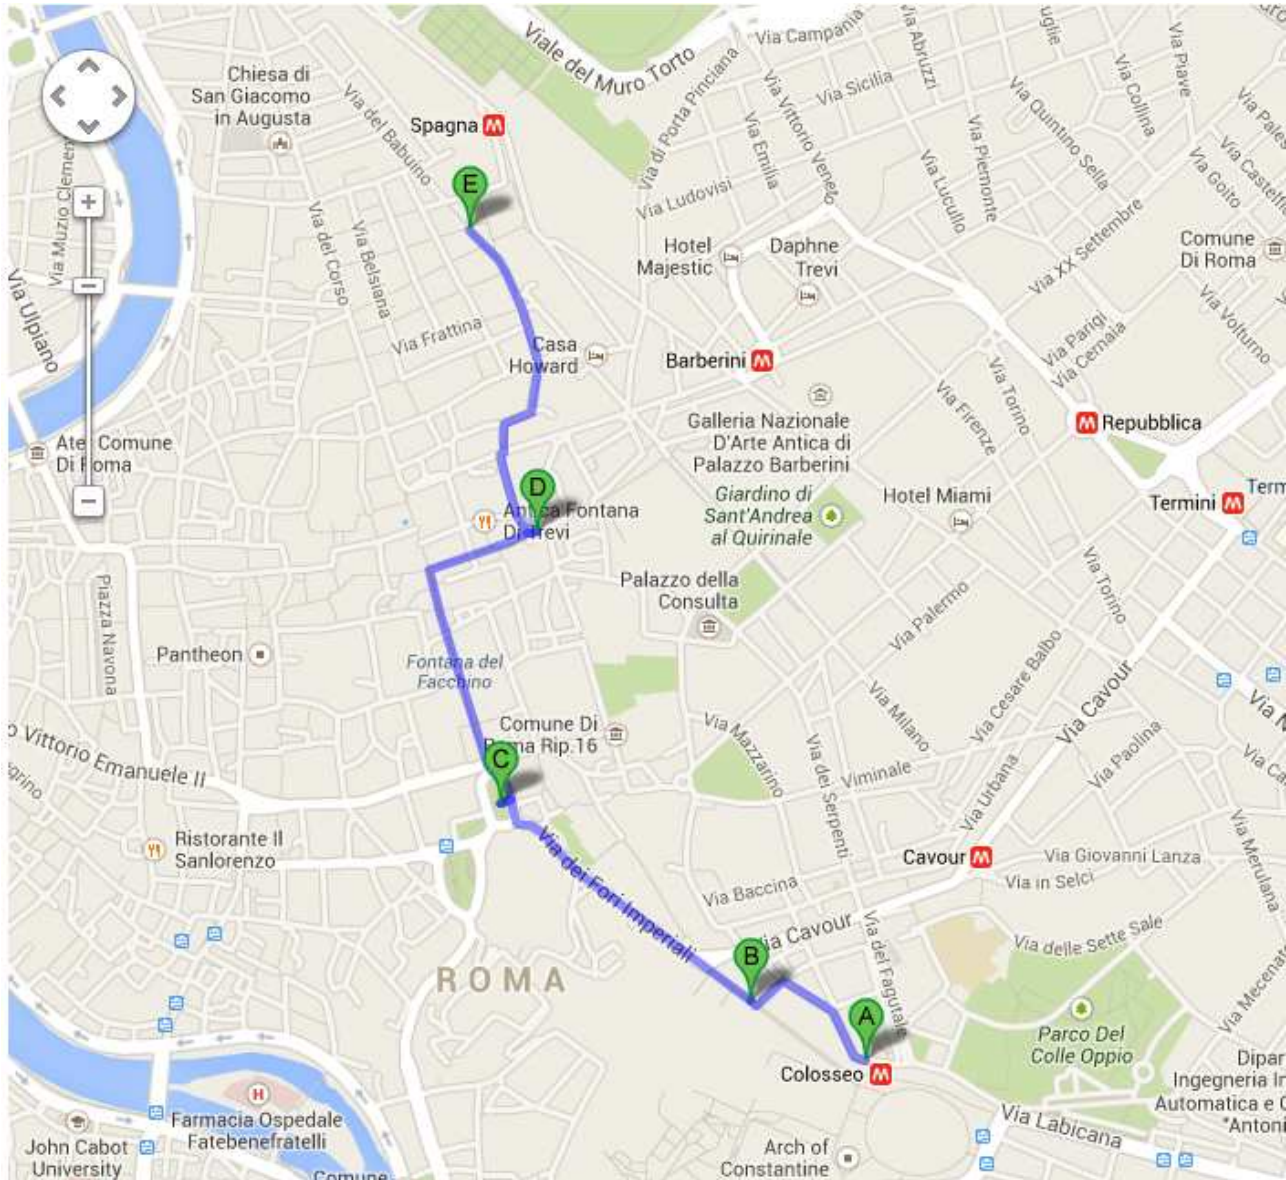

**Passeggiate romane – Percorso 1**

- a. Colosseo
- b. Fori Imperiali
- c. Campidoglio
- d. Fontana di Trevi
- e. Spagna

## Passeggiate romane – Percorso 2

- a. Piazza del popolo
- b. Via del Corso
- c. Piazza Colonna
- d. Pantheon
- e. Piazza Navona
- f. Piazza di Spagna

### *Passeggiate romane – Percorso 3*

- a. Piazza Barberini
- b. Fontana di Trevi
- c. Piazza di Pietra
- d. Pantheon
- e. Piazza Navona
- f. Via del corso
- g. Via condotti
- h. Piazza di Spagna