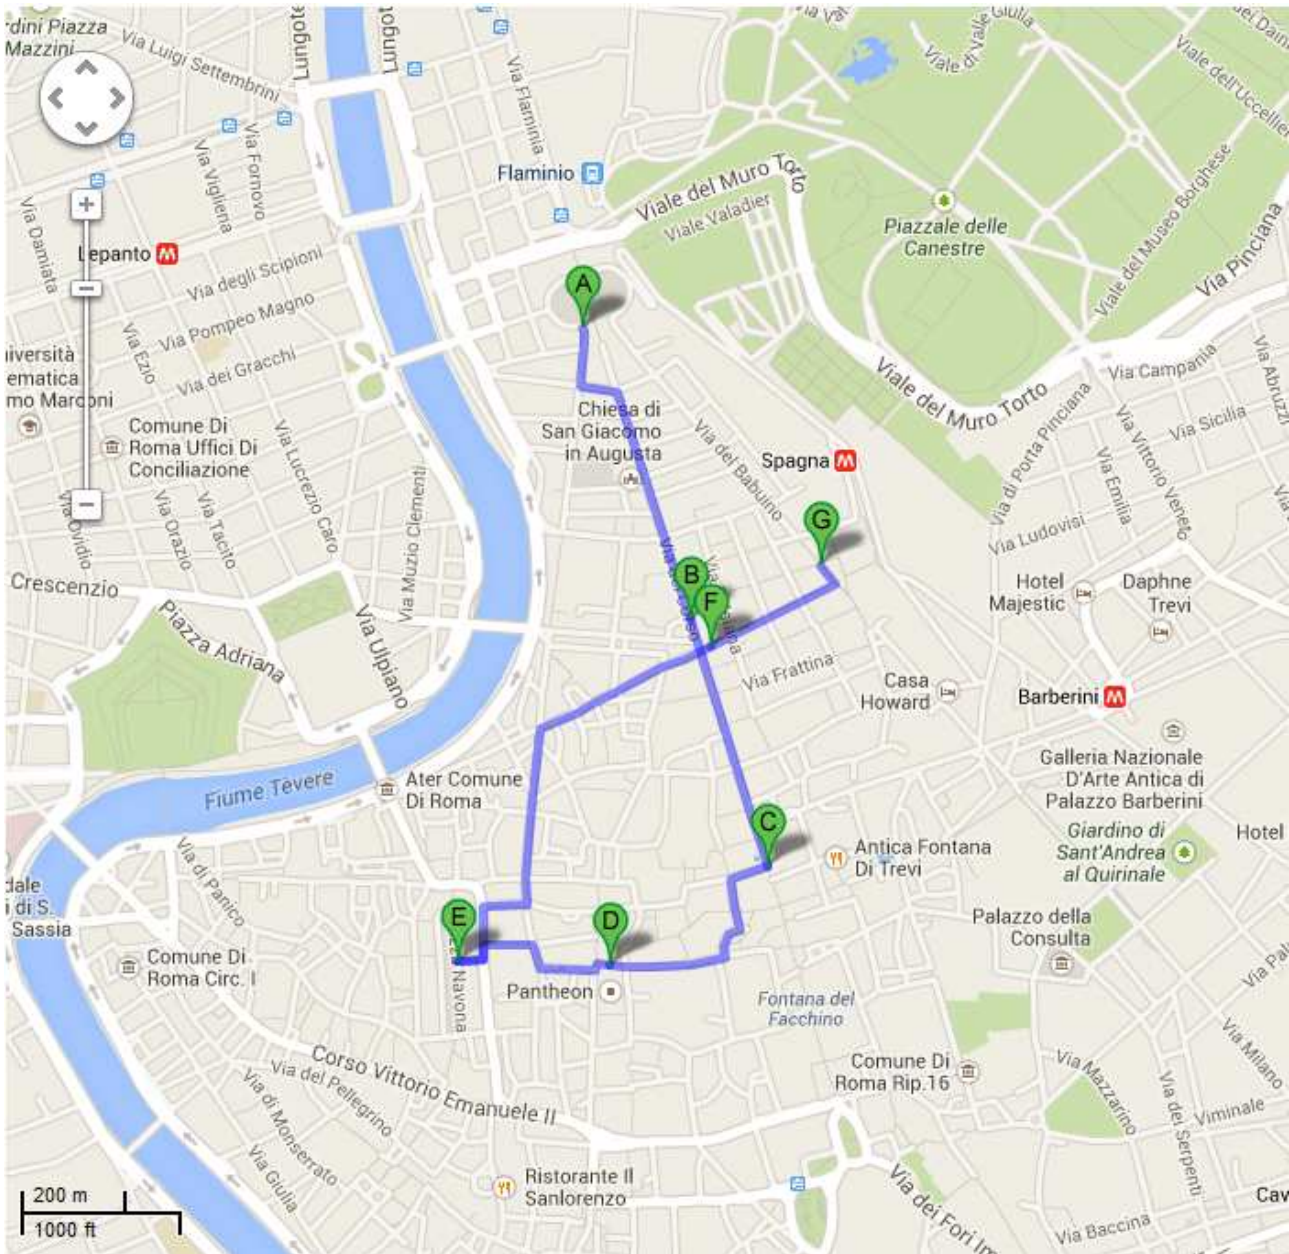

**Passeggiate romane – Percorso 1**

- a. Colosseo
- b. Fori Imperiali
- c. Campidoglio
- d. Fontana di Trevi
- e. Spagna

## Passeggiate romane – Percorso 2

- a. Piazza del popolo
- b. Via del Corso
- c. Piazza Colonna
- d. Pantheon
- e. Piazza Navona
- f. Piazza di Spagna

### *Passeggiate romane – Percorso 3*

- a. Piazza Barberini
- b. Fontana di Trevi
- c. Piazza di Pietra
- d. Pantheon
- e. Piazza Navona
- f. Via del corso
- g. Via condotti
- h. Piazza di Spagna